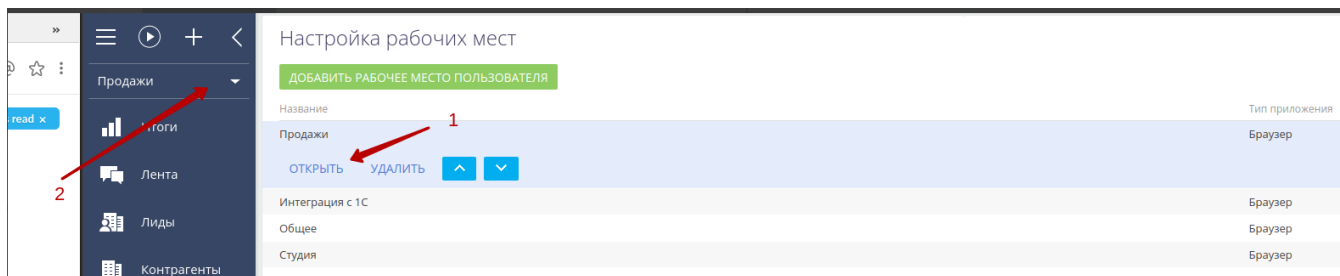

# Добавление раздела CDR в Creatio

Для выполнения данной инструкции, необходимо войти в Creatio пользователем, с правами администратора.

1) Открываете настройки Creatio

2) Раздел "Настройка внешнего вида" - "Настройка рабочих мест"

3) Выбираете конкретное рабочее место (например "Продажи") и открываете его (1)

Стрелочка (2) указывает где можно сменить текущее рабочее место.

4) Нажимаете значок "+" у поля "Разделы", что бы добавить новый раздел