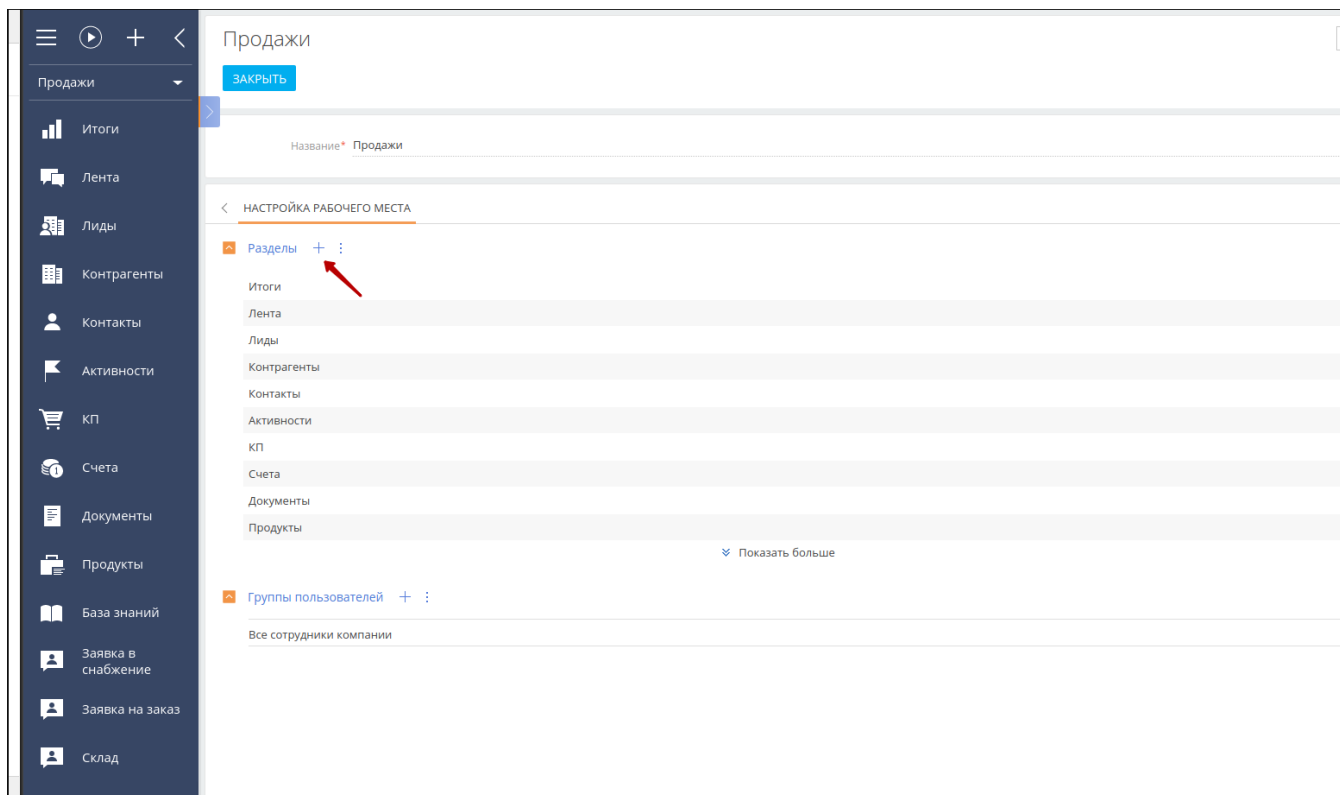

# Добавление раздела CDR в Creatio

Для выполнения данной инструкции, необходимо войти в Creatio пользователем, с правами администратора.

1) Открываете настройки Creatio

2) Раздел "Настройка внешнего вида" - "Настройка рабочих мест"

3) Выбираете конкретное рабочее место (например "Продажи") и открываете его (1)

Стрелочка (2) указывает где можно сменить текущее рабочее место.

4) Нажимаете значок "+" у поля "Разделы", что бы добавить новый раздел